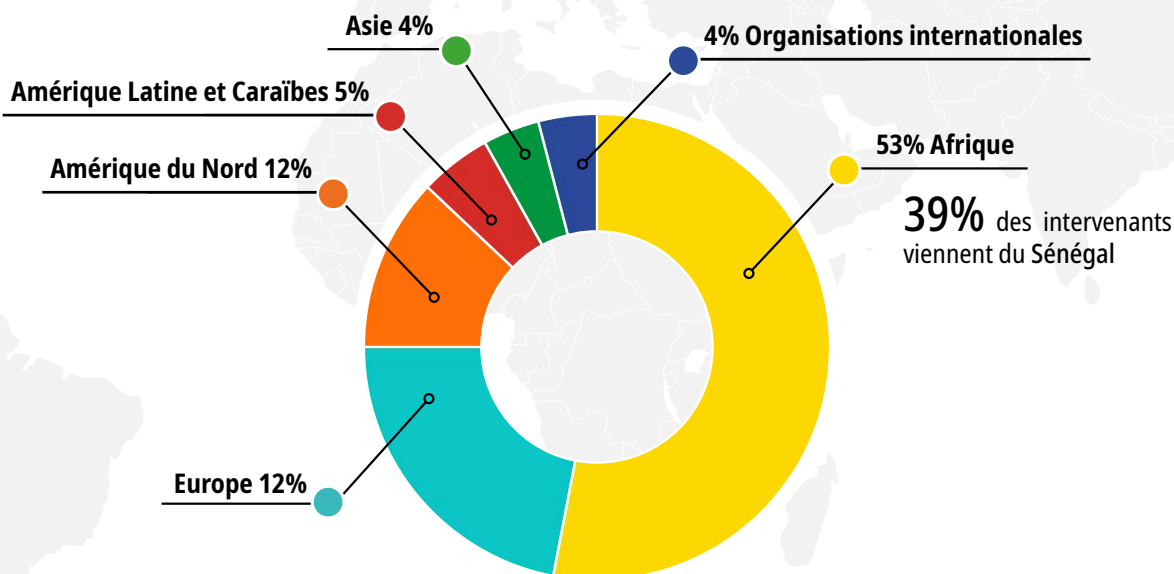

## Répertoire des intervenants

[dakar2023.gsef-net.org](http://dakar2023.gsef-net.org)

**402** intervenants

issus de **37** pays répartis sur **5** continents

Afrique du Sud, Argentine, Belgique, Bénin, Bolivie, Brésil, Burkina Faso, Burundi, Cameroun, Canada, Cap-Vert, Colombie, Corée du Sud, Côte d'Ivoire, Équateur, Espagne, États-Unis d'Amérique, France, Guatemala, Inde, Italie, Japon, Kenya, Madagascar, Mali, Maroc, Mauritanie, Mexique, Niger, Palestine, Pérou, République du Congo, Rwanda, Sénégal, Suisse, Togo, Tunisie